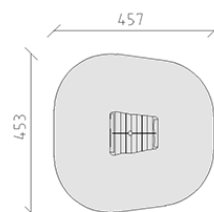

Zattera

Serie di prodotti Robinie

Articolo 53205

Zattera fatto di durame di robinia non trattato chimicamente e levigato, con molla a spirale verniciata, incluso console del piede in acciaio per una profondità di installazione minima di 50 cm.

CHF 3'375.-

(IVA e consegna escluse)

 Gruppo d'età	3+
 Dimensioni dell'apparecchio	137 x 123 x 177 cm
 Spazio necessario	457 x 453 cm
 Area di impatto minimo	17.75 m ²
 Altezza di caduta	60 cm
 elemento più pesante	195 kg
 elemento più grande	123 x 137 x 162 cm
 Fondazioni	1
 Calcestruzzo	0.55 m ³
 tempo di installazione	1 h
 Montatori	2