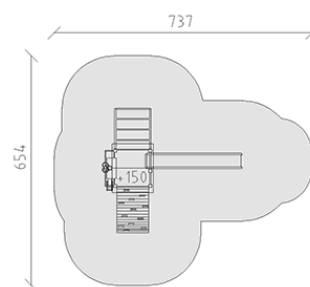

Combinazione di torrete

Serie di prodotti Eco

Articolo 54254

Combinazione di torrete in legno di pino svizzero multincollato e impregnato a pressione, altezza della piattaforma 150 cm, con tetto a capanna, ascesa di piolo, scala a pioli di metallo, ascesa d'arco, gru scorrevole, elemento di parete con ruota di sabbia e tubo di colata e scivolo di poliestere armato rosso/giallo, incluso console del piede in acciaio per una profondità di installazione minima di 50 cm.

CHF 8'465.-

(IVA e consegna escluse)

	Gruppo d'età	3+
	Dimensioni dell'apparecchio	400 x 355 x 340 cm
	Spazio necessario	737 x 654 cm
	Area di impatto minimo	33.75 m ²
	Altezza di caduta	150 cm
	elemento più pesante	180 kg
	elemento più grande	148 x 145 x 340 cm
	Fondazioni	10
	Calcestruzzo	1 m ³
	tempo di installazione	5 h
	Montatori	2