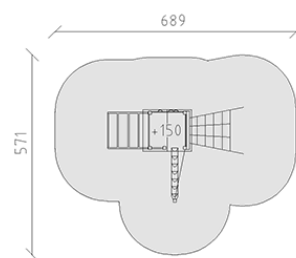

Combinazione di torrete

Serie di prodotti Eco

Articolo 54256

Combinazione di torrete in legno di pino svizzero multincollato e impregnato a pressione, altezza della piattaforma 150 cm, con tetto a capanna, ascesa di piolo, ascesa di tronco d'albero, scala a pioli di metallo, parete d'arrampicata e ascesa di rete rampicante, incluso console del piede in acciaio per una profondità di installazione minima di 50 cm.

CHF 6'590.-

(IVA e consegna escluse)

	Gruppo d'età	3+
	Dimensioni dell'apparecchio	389 x 271 x 340 cm
	Spazio necessario	689 x 571 cm
	Area di impatto minimo	30.45 m ²
	Altezza di caduta	150 cm
	elemento più pesante	160 kg
	elemento più grande	118 x 145 x 340 cm
	Fondazioni	10
	Calcestruzzo	1.45 m ³
	tempo di installazione	5 h
	Montatori	2