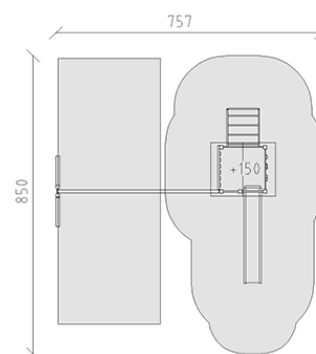

Combinazione di torrete

Serie di prodotti Kantholz

Articolo 33311

Combinazione di torrete in legno di pino svizzero multincollato e impregnato a pressione, altezza della piattaforma 150 cm, con tetto piramidale, scivolo di poliestere armato rosso/giallo, scala a pioli di metallo, scomparto per l'altalena in acciaio tubolare zincato a caldo, dispositivo di sospensione in acciaio inox per due seggiolini, incluso console del piede in acciaio per una profondità di installazione minima di 50 cm.

CHF 9'010.-

(IVA e consegna escluse)

	Gruppo d'età	3+
	Dimensioni dell'apparecchio	627 x 500 x 351 cm
	Spazio necessario	850 x 757 cm
	Area di impatto minimo	52.7 m ²
	Altezza di caduta	150 cm
	elemento più pesante	255 kg
	elemento più grande	150 x 185 x 352 cm
	Fondazioni	10
	Calcestruzzo	1.3 m ³
	tempo di installazione	3 h
	Montatori	2