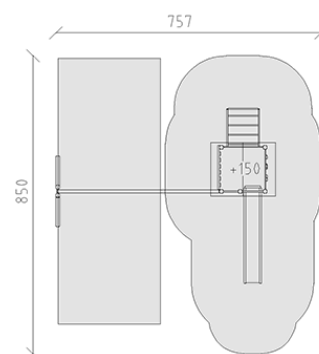

Combinazione di torrete

Serie di prodotti Kantholz

Articolo 33311

Combinazione di torrete in legno di pino svizzero multincollato e impregnato a pressione, altezza della piattaforma 150 cm, con tetto piramidale, scivolo di poliestere armato rosso/giallo, scala a pioli di metallo, scomparto per l'altalena in acciaio tubolare zincato a caldo, dispositivo di sospensione in acciaio inox per due seggiolini, incluso console del piede in acciaio per una profondità di installazione minima di 50 cm.

CHF 9'010.-

(IVA e consegna escluse)

	Gruppo d'età	3+
	Dimensioni dell'apparecchio	627 x 500 x 351 cm
	Spazio necessario	850 x 757 cm
	Area di impatto minimo	52.7 m ²
	Altezza di caduta	150 cm
	elemento più pesante	255 kg
	elemento più grande	150 x 185 x 352 cm
	Fondazioni	10
	Calcestruzzo	1.3 m ³
	tempo di installazione	3 h
	Montatori	2