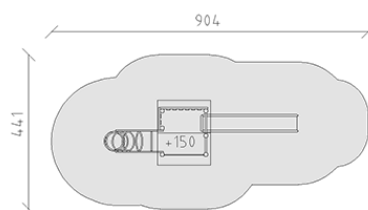

Combinazione di torrete

Serie di prodotti Kantholz

Articolo 33340

Combinazione di torrete in legno di pino svizzero multincollato e impregnato a pressione, altezza della piattaforma 150 cm, con tetto a capanna, scivolo di poliestere armato verde/verde, ascesa di costola, rete verticale, incluso console del piede in acciaio per una profondità di installazione minima di 50 cm.

CHF 9'005.-

(IVA e consegna escluse)

| | | |
|--|-----------------------------|----------------------|
| | Gruppo d'età | 3+ |
| | Dimensioni dell'apparecchio | 554 x 184 x 351 cm |
| | Spazio necessario | 904 x 441 cm |
| | Area di impatto minimo | 31.55 m ² |
| | Altezza di caduta | 150 cm |
| | elemento più pesante | 245 kg |
| | elemento più grande | 150 x 185 x 352 cm |
| | Fondazioni | 8 |
| | Calcestruzzo | 0.9 m ³ |
| | tempo di installazione | 3 h |
| | Montatori | 2 |