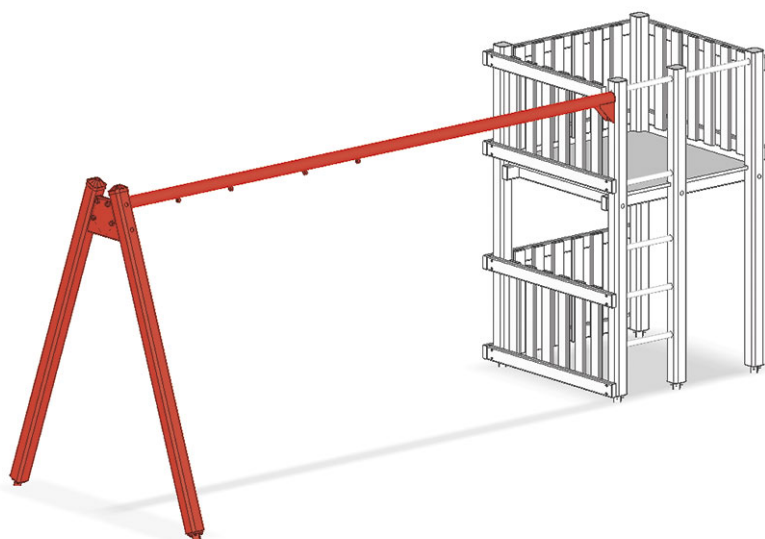

Scomparto per l'altalena acciaio 2 pezzi

Serie di prodotti Kantholz

Articolo A-02-102

Scomparto per l'altalena acciaio 2 pezzi, fissato al lato della torre, incl. dispositivi di sospensione in acciaio inox per due seggiolini.

PH = Altezza della piattaforma

CHF 1'225.-

(IVA e consegna escluse)

buerli

Al centro del gioco

+41 41 925 14 00

info@buerli.swiss