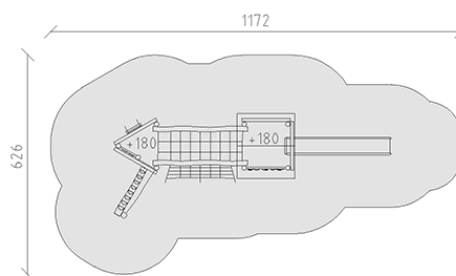

Combinazione di torrette

Serie di prodotti Robinie

Articolo 42540

Combinazione di torrette fatto di durame di robinia non trattato chimicamente e levigato, altezza della piattaforma 180 cm, con tetto a capanna e ascesa di piolo, parete da arrampicata, scivolo in poliestere grigio/antracite, ponte di rete, ascesa di tronco d'albero e scala di corda.

CHF 19'475.-

(IVA e consegna escluse)

	Gruppo d'età	3+
	Dimensioni dell'apparecchio	792 x 299 x 360 cm
	Spazio necessario	1172 x 626 cm
	Area di impatto minimo	52.6 m ²
	Altezza di caduta	180 cm
	elemento più pesante	460 kg
	elemento più grande	460 x 150 x 150 cm
	Fondazioni	13
	Calcestruzzo	1.7 m ³
	tempo di installazione	7 h
	Montatori	2