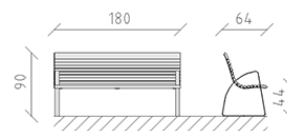

# Panchina larice crudo

Articolo 84790

Panchina di legno di larice grezzo svizzero, lunghezza 180 cm, con spalliera, supporto d'acciaio zincato a caldo.

**CHF 1'660.-**

(IVA e consegna escluse)

 Dimensioni dell'apparecchio	180 x 64 x 90 cm
 elemento più pesante	60 kg
 elemento più grande	180 x 62 x 90 cm
 tempo di installazione	1 h
 Montatori	2