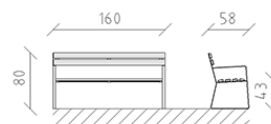

# Panchina larice crudo

Articolo 84794

Panchina di legno di larice grezzo svizzero, lunghezza 160 cm, con spalliera, supporto d'acciaio zincato a caldo.

**CHF 1'065.-**

(IVA e consegna escluse)

 Dimensioni dell'apparecchio	160 x 58 x 80 cm
 elemento più pesante	32 kg
 elemento più grande	160 x 52 x 80 cm
 tempo di installazione	1 h
 Montatori	2