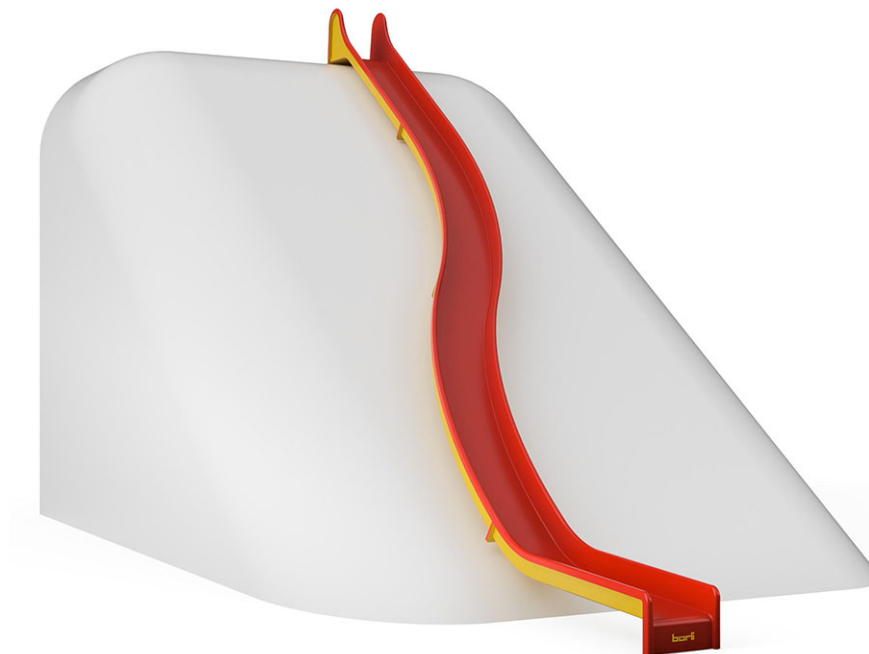

# Scivolo gigante

Articolo 13000

Scivolo gigante di poliestere rosso/giallo, con i necessari supporti per i piedi, per una profondità di installazione minima 50 cm.