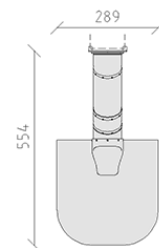

# Scivolo tubo

Serie di prodotti Rundholz

Articolo A-99-004-45

Scivolo tubo per l'altezza della piattaforma 180 cm, diametro  $\varnothing$  80 cm, in polietilene, colore rosso, con pannelli di entrata e uscita.

**CHF 5'740.-**

(IVA e consegna escluse)

	Gruppo d'età	3+
	Dimensioni dell'apparecchio	354 x 109 x 268 cm
	Spazio necessario	554 x 289 cm
	Area di impatto minimo	8.25 m <sup>2</sup>
	Altezza di caduta	180 cm
	elemento più pesante	110 kg
	elemento più grande	390 x 110 x 150 cm
	Fondazioni	1
	Calcestruzzo	0.2 m <sup>3</sup>
	tempo di installazione	1 h
	Montatori	2