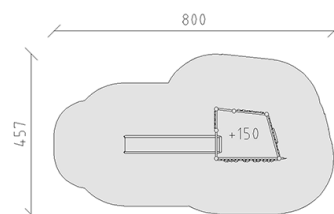

# Castello di gioco

Serie di prodotti Rundholz

Articolo 20100

Castello di gioco in legno di pino svizzero multincollato e impregnato a pressione, con spalliera, parete di arrampicata, scivolo di poliestere armato grigio/antracite, bandiera, incluso console del piede in acciaio per una profondità di installazione minima di 50 cm.

**CHF 11'380.-**

(IVA e consegna escluse)

 Gruppo d'età	3+
 Dimensioni dell'apparecchio	457 x 157 x 440 cm
 Spazio necessario	800 x 457 cm
 Area di impatto minimo	28.7 m <sup>2</sup>
 Altezza di caduta	150 cm
 elemento più pesante	600 kg
 elemento più grande	190 x 157 x 440 cm
 Fondazioni	6
 Calcestruzzo	0.7 m <sup>3</sup>
 tempo di installazione	3 h
 Montatori	2