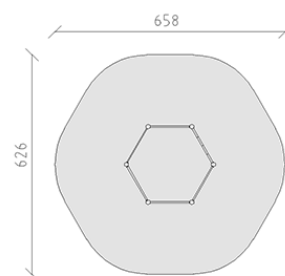

# Combi ginnasta esagonale

Serie di prodotti Kantholz

Articolo 30450

Combi ginnasta esagonale in legno di pino svizzero multincollato e impregnato a pressione, pareti d'arrampicata, corda d'arrampicata, spalliera, barra orizzontale, parete di rete, pertica d'acciaio inossidabile, parti in acciaio zincato a caldo, incluso console del piede in acciaio per una profondità di installazione minima di 50 cm.

**CHF 4'435.-**

(IVA e consegna escluse)

	Gruppo d'età	3+
	Dimensioni dell'apparecchio	261 x 229 x 233 cm
	Spazio necessario	658 x 626 cm
	Area di impatto minimo	32.6 m <sup>2</sup>
	Altezza di caduta	222 cm
	elemento più pesante	85 kg
	elemento più grande	138 x 14 x 230 cm
	Fondazioni	8
	Calcestruzzo	1 m <sup>3</sup>
	tempo di installazione	2 h
	Montatori	2