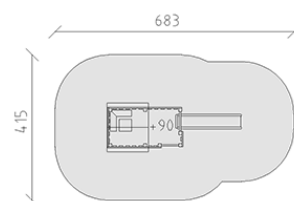

Casetta su trampoli

Serie di prodotti Kantholz

Articolo 32710

Casetta su trampoli di pino svizzero multincollato e impregnato a pressione, altezza della piattaforma 90 cm, con tetto a capanna, spalliera, panchina d'angolo, tavolino da gioco e scivolo di poliestere armato verde/verde, incluso console del piede in acciaio per una profondità di installazione minima di 50 cm.

CHF 7'290.-

(IVA e consegna escluse)

	Gruppo d'età	3+
	Dimensioni dell'apparecchio	384 x 139 x 280 cm
	Spazio necessario	683 x 415 cm
	Area di impatto minimo	24.55 m ²
	Altezza di caduta	100 cm
	elemento più pesante	180 kg
	elemento più grande	218 x 119 x 275 cm
	Fondazioni	8
	Calcestruzzo	1.3 m ³
	tempo di installazione	1 h
	Montatori	2