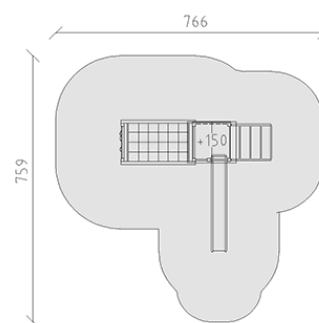

Combinazione di torrete

Serie di prodotti Eco

Articolo 54275

Combinazione di torrete in legno di pino svizzero multincollato e impregnato a pressione, altezza della piattaforma 150 cm, con tetto a capanna, ascesa di piolo, scala a pioli di metallo, scivolo di poliestere armato verde/verde, prolungamento di ginnastica combinata con parete d'arrampicata, scala di corda, parete di rete e cielo di rete, incluso console del piede in acciaio per una profondità di installazione minima di 50 cm.

CHF 9'200.-

(IVA e consegna escluse)

	Gruppo d'età	3+
	Dimensioni dell'apparecchio	433 x 376 x 340 cm
	Spazio necessario	766 x 759 cm
	Area di impatto minimo	41.05 m ²
	Altezza di caduta	200 cm
	elemento più pesante	165 kg
	elemento più grande	118 x 145 x 340 cm
	Fondazioni	11
	Calcestruzzo	1.1 m ³
	tempo di installazione	4 h
	Montatori	2