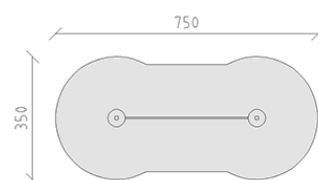

Articolo 66410

Slackline costruzione di tubi d'acciaio zincati a fuoco e inoltre stufa smaltata rossa, lunghezza del nastro 400 cm, con piastra di supporto in polietilene blu, dispositivo di tensionamento con ruota a cricchetto, set di tensionamento cinghie arancione, profondità di installazione minima 50 cm.

CHF 2'185.-

(IVA e consegna escluse)

 Gruppo d'età	5+
 Dimensioni dell'apparecchio	450 x 50 x 143 cm
 Spazio necessario	750 x 350 cm
 Area di impatto minimo	22.35 m ²
 Altezza di caduta	47 cm
 elemento più pesante	26 kg
 elemento più grande	200 x 50 x 50 cm
 Fondazioni	2
 Calcestruzzo	0.75 m ³
 tempo di installazione	2 h
 Montatori	2