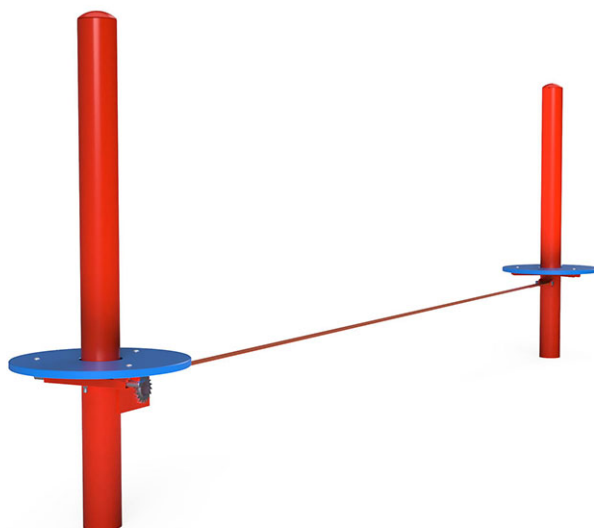

Articolo 66410

Slackline costruzione di tubi d'acciaio zincati a fuoco e inoltre stufa smaltata rossa, lunghezza del nastro 400 cm, con piastra di supporto in polietilene blu, dispositivo di tensionamento con ruota a cricchetto, set di tensionamento cinghie arancione, profondità di installazione minima 50 cm.

CHF 2'185.-

(IVA e consegna escluse)

	Gruppo d'età	5+
	Dimensioni dell'apparecchio	450 x 50 x 143 cm
	Spazio necessario	750 x 350 cm
	Area di impatto minimo	22.35 m ²
	Altezza di caduta	47 cm
	elemento più pesante	26 kg
	elemento più grande	200 x 50 x 50 cm
	Fondazioni	2
	Calcestruzzo	0.75 m ³
	tempo di installazione	2 h
	Montatori	2

buerli

Al centro del gioco