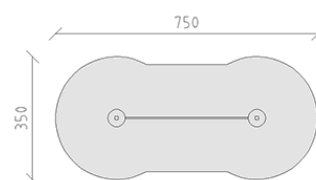

Articolo 66410

Slackline costruzione di tubi d'acciaio zincati a fuoco e inoltre stufa smaltata rossa, lunghezza del nastro 400 cm, con piastra di supporto in polietilene blu, dispositivo di tensionamento con ruota a cricchetto, set di tensionamento cinghie arancione, profondità di installazione minima 50 cm.

CHF 2'185.-

(IVA e consegna escluse)

	Gruppo d'età	5+
	Dimensioni dell'apparecchio	450 x 50 x 143 cm
	Spazio necessario	750 x 350 cm
	Area di impatto minimo	22.35 m ²
	Altezza di caduta	47 cm
	elemento più pesante	26 kg
	elemento più grande	200 x 50 x 50 cm
	Fondazioni	2
	Calcestruzzo	0.75 m ³
	tempo di installazione	2 h
	Montatori	2