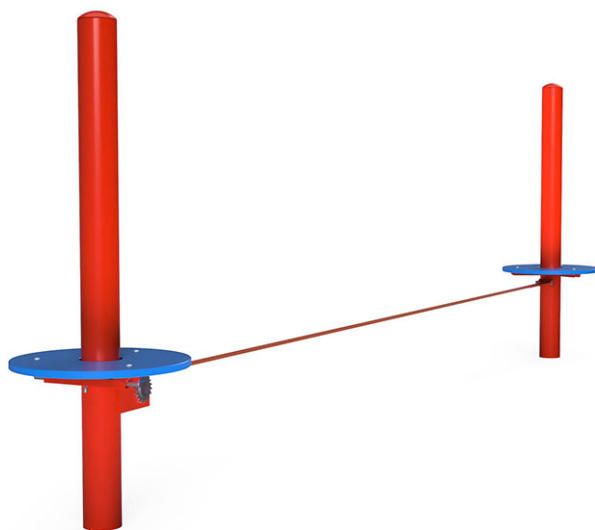

Articolo 66410

Slackline costruzione di tubi d'acciaio zincati a fuoco e inoltre stufa smaltata rossa, lunghezza del nastro 400 cm, con piastra di supporto in polietilene blu, dispositivo di tensionamento con ruota a cricchetto, set di tensionamento cinghie arancione, profondità di installazione minima 50 cm.

CHF 2'185.-

(IVA e consegna escluse)

 Gruppo d'età	5+
 Dimensioni dell'apparecchio	450 x 50 x 143 cm
 Spazio necessario	750 x 350 cm
 Area di impatto minimo	22.35 m ²
 Altezza di caduta	47 cm
 elemento più pesante	26 kg
 elemento più grande	200 x 50 x 50 cm
 Fondazioni	2
 Calcestruzzo	0.75 m ³
 tempo di installazione	2 h
 Montatori	2

buerli

Al centro del gioco