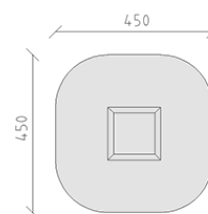

Sabbiera

Serie di prodotti Color

Articolo 50000

Sabbiera in legno di pino svizzero multincollato e impregnato a pressione, grandezza 150 x 150 cm, travi di legno in due strati con pannello a sedere.

CHF 890.-

(IVA e consegna escluse)

	Dimensioni dell'apparecchio	150 x 150 x 27 cm
	Spazio necessario	450 x 450 cm
	Area di impatto minimo	18.35 m ²
	Altezza di caduta	27 cm
	elemento più pesante	20 kg
	elemento più grande	150 x 15 x 27 cm
	tempo di installazione	2 h
	Montatori	2