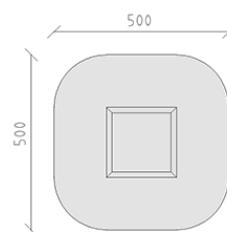

Sabbiera

Serie di prodotti Color

Articolo 50020

Sabbiera in legno di pino svizzero multincollato e impregnato a pressione, grandezza 200 x 200 cm, travi di legno in due strati con pannello a sedere.

CHF 1'100.-

(IVA e consegna escluse)

	Dimensioni dell'apparecchio	200 x 200 x 27 cm
	Spazio necessario	500 x 500 cm
	Area di impatto minimo	23.1 m ²
	Altezza di caduta	27 cm
	elemento più pesante	29 kg
	elemento più grande	200 x 15 x 27 cm
	tempo di installazione	2 h
	Montatori	2