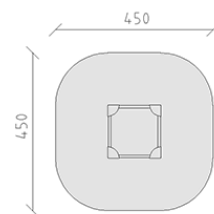

Sabbiera

Serie di prodotti Color

Articolo 50060

Sabbiera in legno di pino svizzero multincollato e impregnato a pressione, grandezza 150 x 150 cm, travi di legno in due strati con triangoli a sedere di polietilene.

CHF 710.-

(IVA e consegna escluse)

	Dimensioni dell'apparecchio	150 x 150 x 24 cm
	Spazio necessario	450 x 450 cm
	Area di impatto minimo	18.35 m ²
	Altezza di caduta	22 cm
	elemento più pesante	15 kg
	elemento più grande	150 x 8 x 22 cm
	tempo di installazione	2 h
	Montatori	2