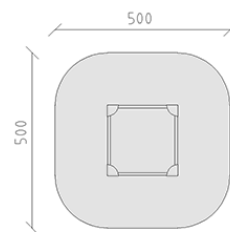

Sabbiera

Serie di prodotti Color

Articolo 50070

Sabbiera in legno di pino svizzero multincollato e impregnato a pressione, grandezza 200 x 200 cm, travi di legno in due strati, con triangoli a sedere di polietilene.

CHF 925.-

(IVA e consegna escluse)

	Dimensioni dell'apparecchio	200 x 200 x 24 cm
	Spazio necessario	500 x 500 cm
	Area di impatto minimo	23.1 m ²
	Altezza di caduta	22 cm
	elemento più pesante	20 kg
	elemento più grande	200 x 8 x 22 cm
	tempo di installazione	2 h
	Montatori	2