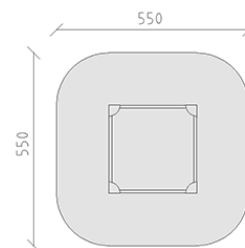

Sabbiera

Serie di prodotti Color

Articolo 50080

Sabbiera in legno di pino svizzero multincollato e impregnato a pressione, grandezza 250 x 250 cm, travi di legno in due strati, con triangoli a sedere di polietilene.

CHF 1'070.-

(IVA e consegna escluse)

	Dimensioni dell'apparecchio	250 x 250 x 24 cm
	Spazio necessario	550 x 550 cm
	Area di impatto minimo	28.35 m ²
	Altezza di caduta	22 cm
	elemento più pesante	25 kg
	elemento più grande	250 x 8 x 22 cm
	tempo di installazione	2 h
	Montatori	2