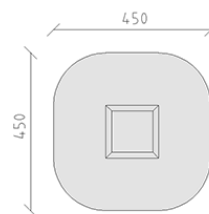

Sabbiera

Serie di prodotti Color

Articolo 50100

Sabbiera di travi di plastica riciclata, colore marrone, grandezza 150 x 150 cm, due strati, con pannello a sedere impregnato su pressione.

CHF 865.-

(IVA e consegna escluse)

	Dimensioni dell'apparecchio	150 x 150 x 25 cm
	Spazio necessario	450 x 450 cm
	Area di impatto minimo	18.35 m ²
	Altezza di caduta	25 cm
	elemento più pesante	26 kg
	elemento più grande	150 x 15 x 25 cm
	tempo di installazione	2 h
	Montatori	2