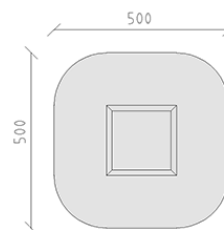

Sabbiera

Serie di prodotti Color

Articolo 50120

Sabbiera di travi di plastica riciclata, colore marrone, grandezza 200 x 200 cm, due strati, con pannello a sedere impregnato su pressione.

CHF 1'060.-

(IVA e consegna escluse)

	Dimensioni dell'apparecchio	200 x 200 x 25 cm
	Spazio necessario	500 x 500 cm
	Area di impatto minimo	23.1 m ²
	Altezza di caduta	25 cm
	elemento più pesante	38 kg
	elemento più grande	200 x 15 x 25 cm
	tempo di installazione	2 h
	Montatori	2