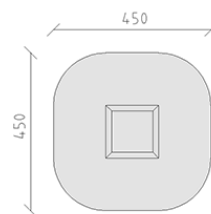

# Sabbiera

Serie di prodotti Color

Articolo 50200

Sabbiera di travi di plastica riciclata, colore grigio, grandezza 150 x 150 cm, due strati, con pannello a sedere di polietilene.

**CHF 1'025.-**

(IVA e consegna escluse)

	Dimensioni dell'apparecchio	150 x 150 x 22 cm
	Spazio necessario	450 x 450 cm
	Area di impatto minimo	18.35 m <sup>2</sup>
	Altezza di caduta	25 cm
	elemento più pesante	26 kg
	elemento più grande	150 x 15 x 25 cm
	tempo di installazione	2 h
	Montatori	2