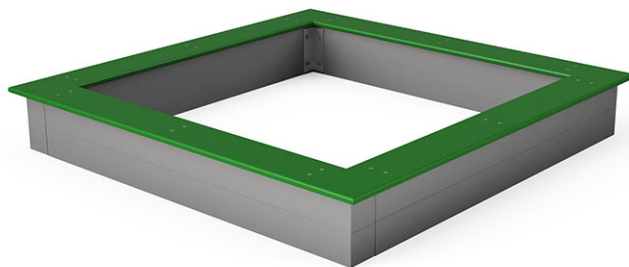

# Sabbiera

Serie di prodotti Color

Articolo 50200

Sabbiera di travi di plastica riciclata, colore grigio, grandezza 150 x 150 cm, due strati, con pannello a sedere di polietilene.

**CHF 1'025.-**

(IVA e consegna escluse)

	Dimensioni dell'apparecchio	150 x 150 x 22 cm
	Spazio necessario	450 x 450 cm
	Area di impatto minimo	18.35 m <sup>2</sup>
	Altezza di caduta	25 cm
	elemento più pesante	26 kg
	elemento più grande	150 x 15 x 25 cm
	tempo di installazione	2 h
	Montatori	2