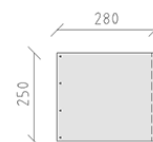

Rete di protezione

Serie di prodotti Color

Articolo 50536

Rete di protezione, grandezza 250 x 280 cm, in poliestere di colore verde, maglia di 2 mm, un lato con occhielli, l'altro lato con asta di legno rotonda.

CHF 300.-

(IVA e consegna escluse)

 Dimensioni dell'apparecchio	280 x 250 x 5 cm
 elemento più pesante	4 kg
 elemento più grande	270 x 8 x 8 cm
 tempo di installazione	1 h
 Montatori	1

buerli

Al centro del gioco