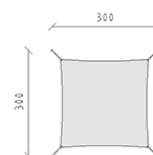

Sistema di ombreggiamento

Serie di prodotti Stahl

Articolo 50710

Sistema di ombreggiamento con 4 supporti in acciaio tubolare, zincato a caldo, dimensioni della rete 250 x 250 cm, rete di protezione in tessuto HDPE, con occhielli integrati, maniglie regolabili in altezza, colore secondo la collezione, per una profondità di installazione minima di 50 cm.

CHF 1'045.-

(IVA e consegna escluse)

	Dimensioni dell'apparecchio	250 x 250 x 231 cm
	Spazio necessario	300 x 300 cm
	Fondazioni	4
	Calcestruzzo	0.3 m ³
	tempo di installazione	1 h
	Montatori	1

buerli

Al centro del gioco