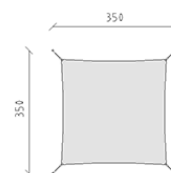

Sistema di ombreggiamento

Serie di prodotti Stahl

Articolo 50711

Sistema di ombreggiamento con 4 supporti in acciaio tubolare, zincato a caldo, dimensioni della rete 300 x 300 cm, rete di protezione in tessuto HDPE, con occhielli integrati, maniglie regolabili in altezza, colore secondo la collezione, per una profondità di installazione minima di 50 cm.

CHF 1'180.-

(IVA e consegna escluse)

	Dimensioni dell'apparecchio	300 x 300 x 231 cm
	Spazio necessario	350 x 350 cm
	Fondazioni	4
	Calcestruzzo	0.3 m ³
	tempo di installazione	1 h
	Montatori	1

buerli

Al centro del gioco