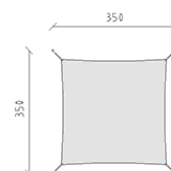

# Sistema di ombreggiamento

Serie di prodotti Stahl

Articolo 50711

Sistema di ombreggiamento con 4 supporti in acciaio tubolare, zincato a caldo, dimensioni della rete 300 x 300 cm, rete di protezione in tessuto HDPE, con occhielli integrati, maniglie regolabili in altezza, colore secondo la collezione, per una profondità di installazione minima di 50 cm.

**CHF 1'180.-**

(IVA e consegna escluse)

	Dimensioni dell'apparecchio	300 x 300 x 231 cm
	Spazio necessario	350 x 350 cm
	Fondazioni	4
	Calcestruzzo	0.3 m <sup>3</sup>
	tempo di installazione	1 h
	Montatori	1