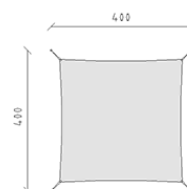

Sistema di ombreggiamento

Serie di prodotti Stahl

Articolo 50712

Sistema di ombreggiamento con 4 supporti in acciaio tubolare, zincato a caldo, dimensioni della rete 350 x 350 cm, rete di protezione in tessuto HDPE, con occhielli integrati, maniglie regolabili in altezza, colore secondo la collezione, per una profondità di installazione minima di 50 cm.

CHF 1'350.-

(IVA e consegna escluse)

	Dimensioni dell'apparecchio	350 x 350 x 231 cm
	Spazio necessario	400 x 400 cm
	Fondazioni	4
	Calcestruzzo	0.3 m ³
	tempo di installazione	1 h
	Montatori	1

buerli

Al centro del gioco