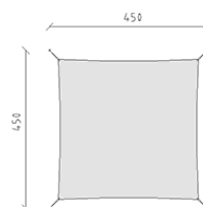

# Sistema di ombreggiamento

Serie di prodotti Stahl

Articolo 50713

Sistema di ombreggiamento con 4 supporti in acciaio tubolare, zincato a caldo, dimensioni della rete 400 x 400 cm, rete di protezione in tessuto HDPE, con occhielli integrati, maniglie regolabili in altezza, colore secondo la collezione, per una profondità di installazione minima di 50 cm.

**CHF 1'540.-**

(IVA e consegna escluse)

	Dimensioni dell'apparecchio	400 x 400 x 231 cm
	Spazio necessario	450 x 450 cm
	Fondazioni	4
	Calcestruzzo	0.3 m <sup>3</sup>
	tempo di installazione	1 h
	Montatori	1