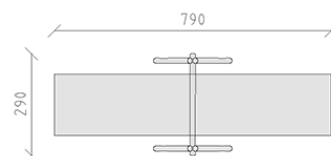

# Altalena

Serie di prodotti Robinie

Articolo 40161

Altalena fatto di durame di robinia non trattato chimicamente e levigato, sospensioni d'acciaio inossidabile per un seggiolino, connettore d'angolo galvanizzati a caldo secondo RAL 7016.

**CHF 2'270.-**

(IVA e consegna escluse)

 Gruppo d'età	3+
 Dimensioni dell'apparecchio	290 x 225 x 275 cm
 Spazio necessario	790 x 290 cm
 Area di impatto minimo	13.85 m <sup>2</sup>
 Altezza di caduta	136 cm
 elemento più pesante	60 kg
 elemento più grande	370 x 16 x 16 cm
 Fondazioni	4
 Calcestruzzo	0.8 m <sup>3</sup>
 tempo di installazione	2 h
 Montatori	2