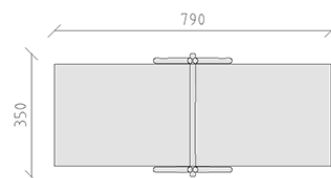

Altalena

Serie di prodotti Robinie

Articolo 40171

Altalena fatto di durame di robinia non trattato chimicamente e levigato, sospensioni d'acciaio inossidabile per due seggiolini, tubo d'acciaio e connettore d'angolo galvanizzati a caldo secondo RAL 7016.

CHF 2'420.-

(IVA e consegna escluse)

	Gruppo d'età	3+
	Dimensioni dell'apparecchio	350 x 225 x 275 cm
	Spazio necessario	790 x 350 cm
	Area di impatto minimo	23 m ²
	Altezza di caduta	136 cm
	elemento più pesante	60 kg
	elemento più grande	370 x 16 x 16 cm
	Fondazioni	4
	Calcestruzzo	0.8 m ³
	tempo di installazione	2 h
	Montatori	2