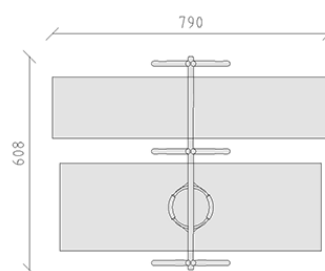

Altalena nido d'uccelli

Serie di prodotti Robinie

Articolo 40176

Altalena nido d'uccelli fatto di durame di robinia non trattato chimicamente e levigato, sospensioni d'acciaio inossidabile per due seggiolini, tubo d'acciaio e connettori d'angolo galvanizzati a caldo secondo RAL 7016, con nido d'uccelli Huck originale Ø 125 cm, colore dell'anello di corda beige.

CHF 6'145.-

(IVA e consegna escluse)

	Gruppo d'età	3+
	Dimensioni dell'apparecchio	608 x 225 x 275 cm
	Spazio necessario	790 x 608 cm
	Area di impatto minimo	32.5 m ²
	Altezza di caduta	146 cm
	elemento più pesante	60 kg
	elemento più grande	370 x 16 x 16 cm
	Fondazioni	6
	Calcestruzzo	0.8 m ³
	tempo di installazione	3 h
	Montatori	2