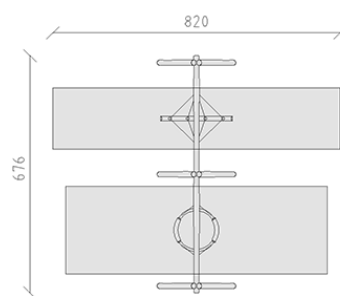

Altalena nido d'uccelli

Serie di prodotti Robinie

Articolo 40191

Altalena nido d'uccelli e giungla fatto di durame di robinia non trattato chimicamente e levigato, sospensioni d'acciaio inossidabile per due seggiolini, tubo d'acciaio e connettori d'angolo galvanizzati a caldo secondo RAL 7016, con nido d'uccelli Huck originale Ø 125 cm, colore dell'anello di corda beige e sedile da giungla in corda intrecciata su 4 lati, profilo 15 x 15 cm.

CHF 7'970.-

(IVA e consegna escluse)

 Gruppo d'età	3+
 Dimensioni dell'apparecchio	676 x 225 x 275 cm
 Spazio necessario	820 x 676 cm
 Area di impatto minimo	33 m ²
 Altezza di caduta	199 cm
 elemento più pesante	60 kg
 elemento più grande	370 x 16 x 16 cm
 Fondazioni	6
 Calcestruzzo	1.2 m ³
 tempo di installazione	3 h
 Montatori	2