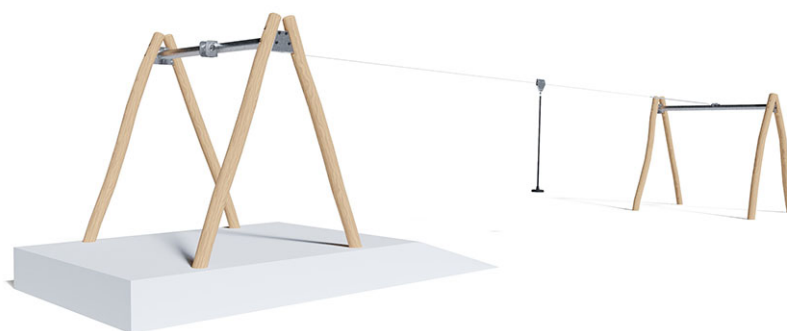

# Teleferica 15 m

Serie di prodotti Robinie

Articolo 40205

Teleferica fatto di durame di robinia non trattato chimicamente e levigato, con seggiolino a pendolo, lunghezza della teleferica 15.0 m, differenza del livello ca. 4%, profondità di installazione minima di 80 cm.

**CHF 5'750.-**

(IVA e consegna escluse)

 Gruppo d'età	3+
 Dimensioni dell'apparecchio	1814 x 333 x 310 cm
 Spazio necessario	1814 x 400 cm
 Area di impatto minimo	64.35 m <sup>2</sup>
 Altezza di caduta	137 cm

**buerli**  
Al centro del gioco