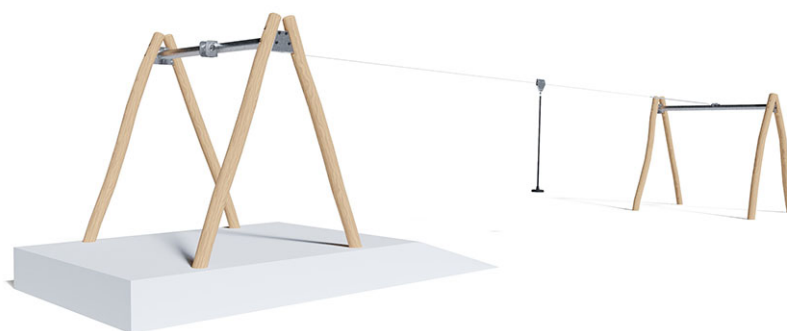

Teleferica 15 m

Serie di prodotti Robinie

Articolo 40205

Teleferica fatto di durame di robinia non trattato chimicamente e levigato, con seggiolino a pendolo, lunghezza della teleferica 15.0 m, differenza del livello ca. 4%, profondità di installazione minima di 80 cm.

CHF 5'750.-

(IVA e consegna escluse)

 Gruppo d'età	3+
 Dimensioni dell'apparecchio	1814 x 333 x 310 cm
 Spazio necessario	1814 x 400 cm
 Area di impatto minimo	64.35 m ²
 Altezza di caduta	137 cm

buerli

Al centro del gioco