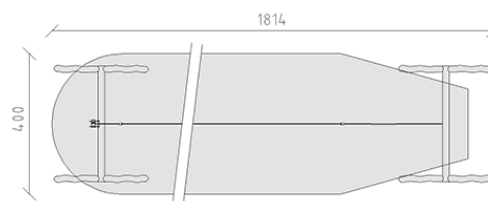

# Teleferica 15 m

Serie di prodotti Robinie

Articolo 40205

Teleferica fatto di durame di robinia non trattato chimicamente e levigato, con seggiolino a pendolo, lunghezza della teleferica 15.0 m, differenza del livello ca. 4%, profondità di installazione minima di 80 cm.

**CHF 5'750.-**

(IVA e consegna escluse)

 Gruppo d'età	3+
 Dimensioni dell'apparecchio	1814 x 333 x 310 cm
 Spazio necessario	1814 x 400 cm
 Area di impatto minimo	64.35 m <sup>2</sup>
 Altezza di caduta	137 cm