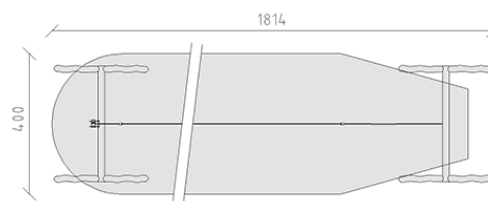

Teleferica 15 m

Serie di prodotti Robinie

Articolo 40205

Teleferica fatto di durame di robinia non trattato chimicamente e levigato, con seggiolino a pendolo, lunghezza della teleferica 15.0 m, differenza del livello ca. 4%, profondità di installazione minima di 80 cm.

CHF 5'750.-

(IVA e consegna escluse)

 Gruppo d'età	3+
 Dimensioni dell'apparecchio	1814 x 333 x 310 cm
 Spazio necessario	1814 x 400 cm
 Area di impatto minimo	64.35 m ²
 Altezza di caduta	137 cm

buerli

Al centro del gioco