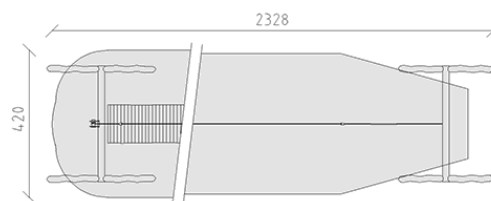

Teleferica con rampa di lancio 20 m

Serie di prodotti Robinie

Articolo 40216

Teleferica fatto di durame di robinia non trattato chimicamente e levigato, con seggiolino a pendolo, lunghezza della teleferica 20.0 m, con rampo di lancio in larice grezzo svizzero, profondità di installazione minima di 80 cm.

CHF 7'760.-

(IVA e consegna escluse)

 Gruppo d'età	3+
 Dimensioni dell'apparecchio	2328 x 333 x 370 cm
 Spazio necessario	2328 x 420 cm
 Area di impatto minimo	85.6 m ²
 Altezza di caduta	137 cm

buerli

Al centro del gioco