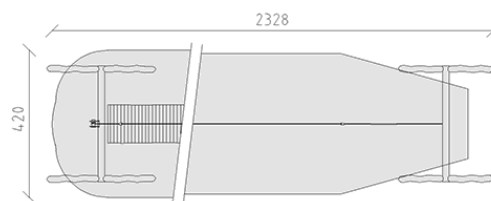

# Teleferica con rampa di lancio 20 m

Serie di prodotti Robinie

Articolo 40216

Teleferica fatto di durame di robinia non trattato chimicamente e levigato, con seggiolino a pendolo, lunghezza della teleferica 20.0 m, con rampo di lancio in larice grezzo svizzero, profondità di installazione minima di 80 cm.

**CHF 7'760.-**

(IVA e consegna escluse)

 Gruppo d'età	3+
 Dimensioni dell'apparecchio	2328 x 333 x 370 cm
 Spazio necessario	2328 x 420 cm
 Area di impatto minimo	85.6 m <sup>2</sup>
 Altezza di caduta	137 cm