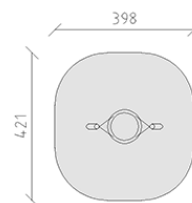

CHF 2'615.-

(IVA e consegna escluse)

 Gruppo d'età	1+
 Dimensioni dell'apparecchio	221 x 98 x 156 cm
 Spazio necessario	421 x 398 cm
 Area di impatto minimo	14.85 m ²
 Altezza di caduta	95 cm
 elemento più pesante	40 kg
 elemento più grande	240 x 16 x 16 cm
 Fondazioni	2
 Calcestruzzo	0.8 m ³
 tempo di installazione	2 h
 Montatori	2