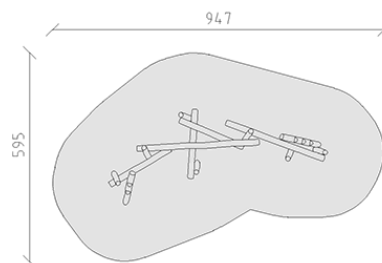

Passarella

Serie di prodotti Robinie

Articolo 40385

Passarella fatto di durame di robinia non trattato chimicamente e levigato.

CHF 6'705.-

(IVA e consegna escluse)

 Gruppo d'età	3+
 Dimensioni dell'apparecchio	625 x 273 x 216 cm
 Spazio necessario	947 x 595 cm
 Area di impatto minimo	38.75 m ²
 Altezza di caduta	99 cm
 elemento più pesante	70 kg
 elemento più grande	350 x 18 x 18 cm
 Fondazioni	9
 Calcestruzzo	2.2 m ³
 tempo di installazione	4 h
 Montatori	2