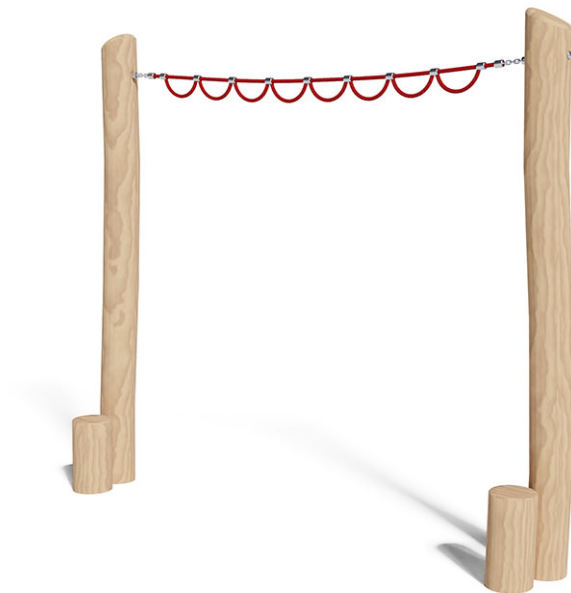

Corda per appendere

Serie di prodotti Robinie

Articolo 40504

Corda per appendere fatto di durame di robinia non trattato chimicamente e levigato, dispositivo di sospensione in acciaio inossidabile, corde mammut in acciaio rinforzato.

CHF 1'415.-

(IVA e consegna escluse)

 Gruppo d'età	3+
 Dimensioni dell'apparecchio	244 x 37 x 218 cm
 Spazio necessario	564 x 357 cm
 Area di impatto minimo	17.6 m ²
 Altezza di caduta	100 cm
 elemento più pesante	65 kg
 elemento più grande	300 x 18 x 18 cm
 Fondazioni	2
 Calcestruzzo	0.55 m ³
 tempo di installazione	2 h
 Montatori	2