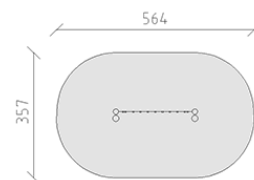

Corda per appendere

Serie di prodotti Robinie

Articolo 40504

Corda per appendere fatto di durame di robinia non trattato chimicamente e levigato, dispositivo di sospensione in acciaio inossidabile, corde mammut in acciaio rinforzato.

CHF 1'415.-

(IVA e consegna escluse)

 Gruppo d'età	3+
 Dimensioni dell'apparecchio	244 x 37 x 218 cm
 Spazio necessario	564 x 357 cm
 Area di impatto minimo	17.6 m ²
 Altezza di caduta	100 cm
 elemento più pesante	65 kg
 elemento più grande	300 x 18 x 18 cm
 Fondazioni	2
 Calcestruzzo	0.55 m ³
 tempo di installazione	2 h
 Montatori	2