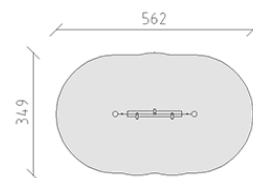

# Cancellata di vacillare

Serie di prodotti Robinie

Articolo 40506

Cancellata di vacillare fatto di durame di robinia non trattato chimicamente e levigato, dispositivo di sospensione in acciaio inossidabile, corde mammut in acciaio rinforzato.

CHF 2'095.-

(IVA e consegna escluse)

 Gruppo d'età	3+
 Dimensioni dell'apparecchio	242 x 29 x 218 cm
 Spazio necessario	562 x 349 cm
 Area di impatto minimo	16,6 m <sup>2</sup>
 Altezza di caduta	58 cm
 elemento più pesante	65 kg
 elemento più grande	300 x 18 x 18 cm
 Fondazioni	2
 Calcestruzzo	0,55 m <sup>3</sup>
 tempo di installazione	2 h
 Montatori	2