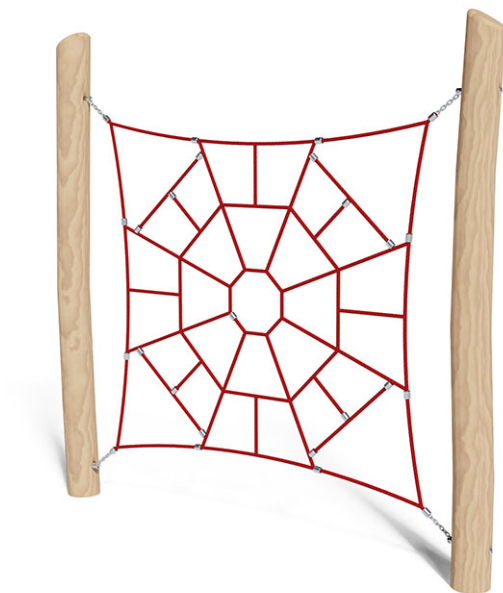

Ragnatela

Serie di prodotti Robinie

Articolo 40524

Ragnatela fatto di durame di robinia non trattato chimicamente e levigato, dispositivo di sospensione in acciaio inossidabile, corde mammut in acciaio rinforzato.

CHF 2'055.-

(IVA e consegna escluse)

 Gruppo d'età	3+
 Dimensioni dell'apparecchio	242 x 18 x 238 cm
 Spazio necessario	608 x 382 cm
 Area di impatto minimo	20.1 m ²
 Altezza di caduta	199 cm
 elemento più pesante	65 kg
 elemento più grande	320 x 18 x 18 cm
 Fondazioni	2
 Calcestruzzo	0.55 m ³
 tempo di installazione	2 h
 Montatori	2