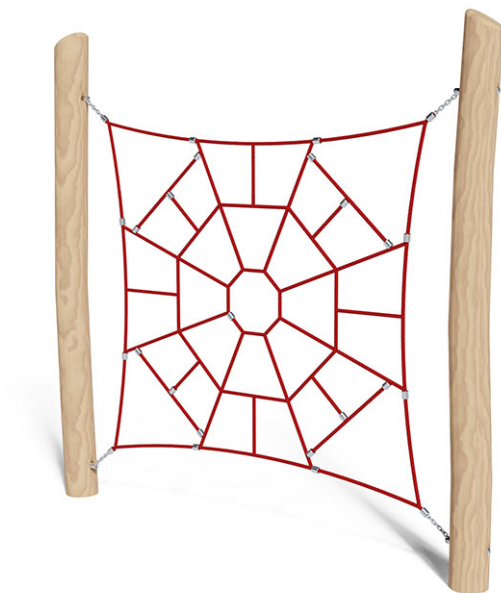

# Ragnatela

Serie di prodotti Robinie

Articolo 40524

Ragnatela fatto di durame di robinia non trattato chimicamente e levigato, dispositivo di sospensione in acciaio inossidabile, corde mammut in acciaio rinforzato.

**CHF 2'055.-**

(IVA e consegna escluse)

 Gruppo d'età	3+
 Dimensioni dell'apparecchio	242 x 18 x 238 cm
 Spazio necessario	608 x 382 cm
 Area di impatto minimo	20.1 m <sup>2</sup>
 Altezza di caduta	199 cm
 elemento più pesante	65 kg
 elemento più grande	320 x 18 x 18 cm
 Fondazioni	2
 Calcestruzzo	0.55 m <sup>3</sup>
 tempo di installazione	2 h
 Montatori	2

**buerli**  
Al centro del gioco