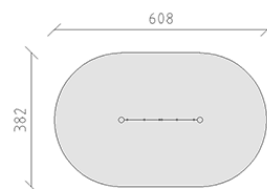

**CHF 2'055.-**

(IVA e consegna escluse)

 Gruppo d'età	3+
 Dimensioni dell'apparecchio	242 x 18 x 238 cm
 Spazio necessario	608 x 382 cm
 Area di impatto minimo	20.1 m <sup>2</sup>
 Altezza di caduta	199 cm
 elemento più pesante	65 kg
 elemento più grande	320 x 18 x 18 cm
 Fondazioni	2
 Calcestruzzo	0.55 m <sup>3</sup>
 tempo di installazione	2 h
 Montatori	2