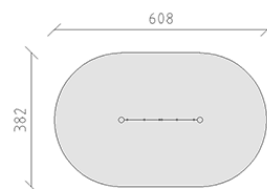

CHF 2'055.-

(IVA e consegna escluse)

 Gruppo d'età	3+
 Dimensioni dell'apparecchio	242 x 18 x 238 cm
 Spazio necessario	608 x 382 cm
 Area di impatto minimo	20.1 m ²
 Altezza di caduta	199 cm
 elemento più pesante	65 kg
 elemento più grande	320 x 18 x 18 cm
 Fondazioni	2
 Calcestruzzo	0.55 m ³
 tempo di installazione	2 h
 Montatori	2