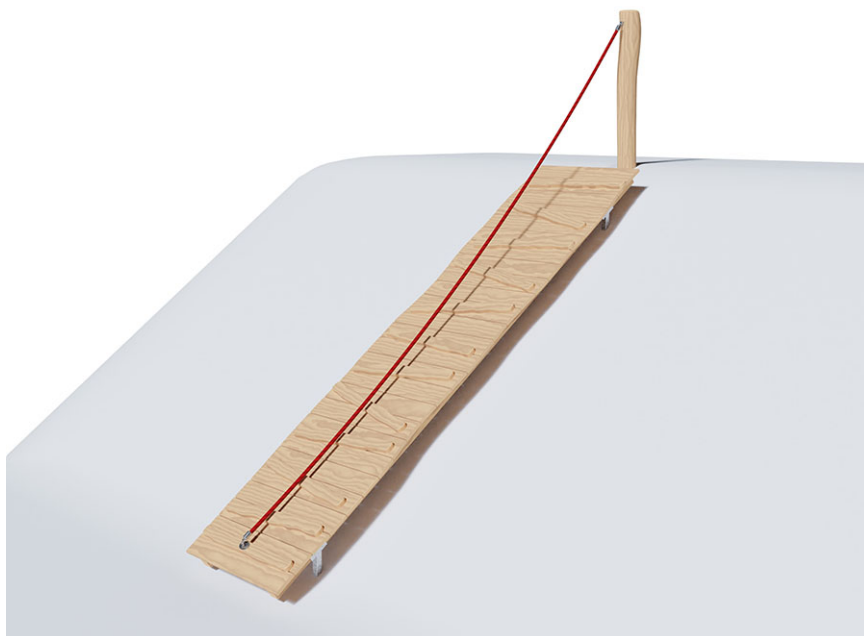

Rampa rampicante

Serie di prodotti Robinie

Articolo 41202

Rampa di arrampicata fatto di durame di robinia non trattato chimicamente e levigato, altezza della piattaforma 240 cm, dispositivo di sospensione in acciaio inossidabile, corde mammut in acciaio rinforzato, tavola di legno in larice svizzero grezzo.

CHF 2'500.-

(IVA e consegna escluse)

	Gruppo d'età	3+
	Dimensioni dell'apparecchio	381 x 104 x 360 cm
	Spazio necessario	701 x 420 cm
	Area di impatto minimo	26.1 m ²
	Altezza di caduta	25 cm
	elemento più pesante	115 kg
	elemento più grande	400 x 20 x 20 cm
	Fondazioni	5
	Calcestruzzo	0.75 m ³
	tempo di installazione	2 h
	Montatori	2