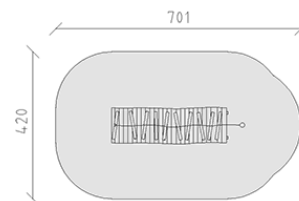

Rampa rampicante

Serie di prodotti Robinie

Articolo 41202

Rampa di arrampicata fatto di durame di robinia non trattato chimicamente e levigato, altezza della piattaforma 240 cm, dispositivo di sospensione in acciaio inossidabile, corde mammut in acciaio rinforzato, tavola di legno in larice svizzero grezzo.

CHF 2'500.-

(IVA e consegna escluse)

	Gruppo d'età	3+
	Dimensioni dell'apparecchio	381 x 104 x 360 cm
	Spazio necessario	701 x 420 cm
	Area di impatto minimo	26.1 m ²
	Altezza di caduta	25 cm
	elemento più pesante	115 kg
	elemento più grande	400 x 20 x 20 cm
	Fondazioni	5
	Calcestruzzo	0.75 m ³
	tempo di installazione	2 h
	Montatori	2