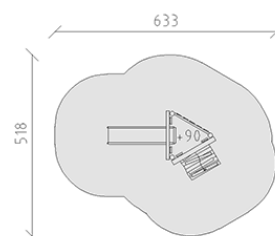

Combinazione di torrete

Serie di prodotti Robinie

Articolo 41900

Combinazione di torrete fatto di durame di robinia non trattato chimicamente e levigato, altezza della piattaforma 90 cm, con ascesa inclinata e scivolo in poliesteres rosso/giallo.

CHF 5'455.-

(IVA e consegna escluse)

 Gruppo d'età	3+
 Dimensioni dell'apparecchio	324 x 199 x 219 cm
 Spazio necessario	633 x 518 cm
 Area di impatto minimo	24.00 m ²
 Altezza di caduta	100 cm
 elemento più pesante	210 kg
 elemento più grande	300 x 145 x 145 cm
 Fondazioni	6
 Calcestruzzo	0.55 m ³
 tempo di installazione	2 h
 Montatori	2