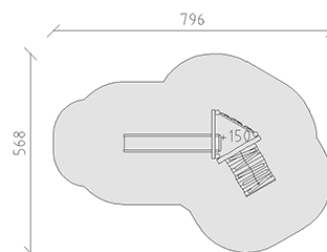

Combinazione di torrete

Serie di prodotti Robinie

Articolo 42010

Combinazione di torrete fatto di durame di robinia non trattato chimicamente e levigato, altezza della piattaforma 150 cm, con ascesa di pioli, scala inclinata, parete da arrampicata e scivolo in poliestere verde/verde.

CHF 7'655.-

(IVA e consegna escluse)

	Gruppo d'età	3+
	Dimensioni dell'apparecchio	434 x 248 x 280 cm
	Spazio necessario	796 x 568 cm
	Area di impatto minimo	30.4 m ²
	Altezza di caduta	150 cm
	elemento più pesante	265 kg
	elemento più grande	360 x 145 x 145 cm
	Fondazioni	6
	Calcestruzzo	0.55 m ³
	tempo di installazione	2 h
	Montatori	2