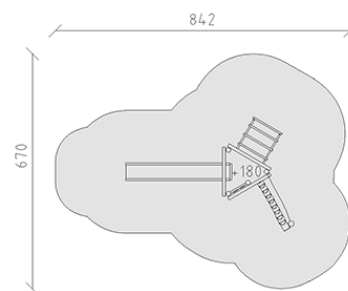

# Combinazione di torrete

Serie di prodotti Robinie

Articolo 42100

Combinazione di torrete fatto di durame di robinia non trattato chimicamente e levigato, altezza della piattaforma 180 cm, con ascesa di pioli, ascesa di tronco d'albero, e scala a pioli e scivolo in poliestere grigio/antracite.

**CHF 8'495.-**

(IVA e consegna escluse)

	Gruppo d'età	3+
	Dimensioni dell'apparecchio	482 x 325 x 311 cm
	Spazio necessario	842 x 670 cm
	Area di impatto minimo	37.5 m <sup>2</sup>
	Altezza di caduta	180 cm
	elemento più pesante	240 kg
	elemento più grande	390 x 145 x 145 cm
	Fondazioni	8
	Calcestruzzo	0.8 m <sup>3</sup>
	tempo di installazione	2 h
	Montatori	2