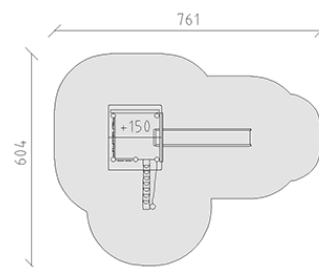

Combinazione di torrete

Serie di prodotti Robinie

Articolo 42502

Combinazione di torrete fatto di durame di robinia non trattato chimicamente e levigato, con tetto a capanna e ascesa di piolo, parete d'arrampicata, ascesa di tronco d'albero e scivolo in poliestere verde/verde.

CHF 10'420.-

(IVA e consegna escluse)

	Gruppo d'età	3+
	Dimensioni dell'apparecchio	407 x 297 x 349 cm
	Spazio necessario	761 x 604 cm
	Area di impatto minimo	32.7 m ²
	Altezza di caduta	150 cm
	elemento più pesante	430 kg
	elemento più grande	428 x 150 x 150 cm
	Fondazioni	7
	Calcestruzzo	0.7 m ³
	tempo di installazione	3 h
	Montatori	2