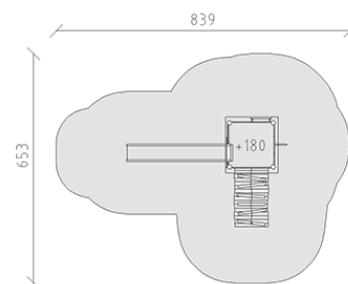

Articolo 42580

Parco giochi fatto di durame di robinia non trattato chimicamente e levigato, altezza della piattaforma 180 cm, con tetto a tegola, ascesa di piolo, pertica del pompiere, ascesa inclinata e scivolo in poliestere armato grigio/antrazite.

CHF 19'410.-

(IVA e consegna escluse)

 Gruppo d'età	3+
 Dimensioni dell'apparecchio	459 x 312 x 424 cm
 Spazio necessario	839 x 653 cm
 Area di impatto minimo	37.65 m ²
 Altezza di caduta	180 cm
 elemento più pesante	700 kg
 elemento più grande	500 x 140 x 140 cm
 Fondazioni	9
 Calcestruzzo	0.7 m ³
 tempo di installazione	4 h
 Montatori	2