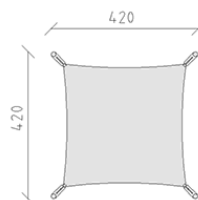

Protezione solare

Serie di prodotti Robinie

Articolo 42712

Protezione solare fatto di durame di robinia non trattato chimicamente e levigato, dimensione della rete 350 x 350 cm, rete di protezione in tessuto HDPE, con occhielli integrati, colore secondo la collezione, per una profondità di installazione minima di 60 cm.

CHF 2'340.-

(IVA e consegna escluse)

	Dimensioni dell'apparecchio	420 x 420 x 277 cm
	Spazio necessario	420 x 420 cm
	elemento più pesante	55 kg
	elemento più grande	340 x 16 x 16 cm
	Fondazioni	4
	Calcestruzzo	0.95 m ³
	tempo di installazione	4 h
	Montatori	2