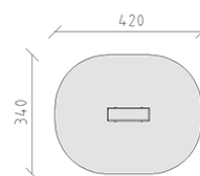

Grondaia d'acqua

Serie di prodotti Robinie

Articolo 42800

Grondaia con elementi laterali in larice svizzero grezzo, dimensioni 40 x 120 cm, supporti per i piedi in acciaio inossidabile, per una profondità di installazione minima di 50 cm.

CHF 1'225.-

(IVA e consegna escluse)

 Gruppo d'età	3+
 Dimensioni dell'apparecchio	120 x 40 x 47 cm
 Spazio necessario	420 x 340 cm
 Area di impatto minimo	12,5 m ²
 Altezza di caduta	71 cm
 elemento più pesante	50 kg
 elemento più grande	120 x 98 x 98 cm
 Fondazioni	4
 Calcestruzzo	0,3 m ³
 tempo di installazione	2 h
 Montatori	2