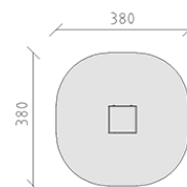

Grondaia d'acqua

Serie di prodotti Robinie

Articolo 42804

Grondaia con elementi laterali in larice svizzero grezzo, dimensioni 80 x 80 cm, supporti per i piedi in acciaio inossidabile, per una profondità di installazione minima di 50 cm.

CHF 1'335.-

(IVA e consegna escluse)

	Gruppo d'età	3+
	Dimensioni dell'apparecchio	80 x 80 x 46 cm
	Spazio necessario	380 x 380 cm
	Area di impatto minimo	12,5 m ²
	Altezza di caduta	71 cm
	elemento più pesante	30 kg
	elemento più grande	80 x 98 x 98 cm
	Fondazioni	4
	Calcestruzzo	0,3 m ³
	tempo di installazione	2 h
	Montatori	2