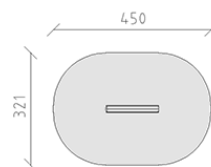

Grondaia d'acqua

Serie di prodotti Robinie

Articolo 42812

Grondaia con elementi laterali in larice svizzero grezzo, lunghezza 150 cm, supporti per i piedi in acciaio inossidabile, per una profondità di installazione minima di 50 cm.

CHF 725.-

(IVA e consegna escluse)

 Gruppo d'età	3+
 Dimensioni dell'apparecchio	150 x 21 x 53 cm
 Spazio necessario	450 x 321 cm
 Area di impatto minimo	12,5 m ²
 Altezza di caduta	71 cm
 elemento più pesante	45 kg
 elemento più grande	150 x 102 x 102 cm
 Fondazioni	2
 Calcestruzzo	0,15 m ³
 tempo di installazione	1 h
 Montatori	2